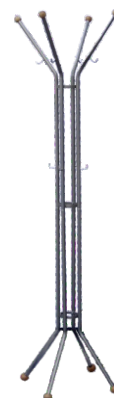

Uzamykatelná dvířka pultu  
pro všechny rozměry

Osvětlená vitrina "H" + police  
100x50x250 cm

Osvětlená vitrina "F" + police  
100x100x250 cm

Osvětlená vitrina "I" + police  
50x50x250 cm

Regál "O" - 3 police  
100x50x250 cm

Závěs  
100 cm

Dělicí stěna „A“  
100x250 cm

Dělicí stěna sklo „C“  
100x250 cm

Dveře shrnovací „E“  
100x250 cm

Police „G“  
100x30 cm

Zkosená police „N“  
100x30 cm

Bodové světlo  
cca 75 W

Halogen na rameni  
cca 300 W

Věšák nástěnný  
100 cm

Věšák samostojný

Stojan na prospekty drátěný

Stůl  
80x80 cm

Kulatý stůl  
průměr cca 60 cm

Kulatý stůl barový

Židle barová

Židle

Odpadkový koš